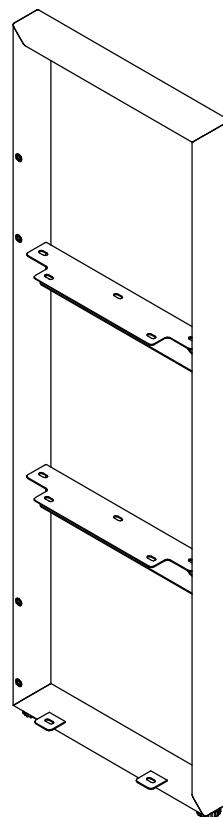

- 1. Проверить комплектацию изделия до начала сборки!*
- 2. Код цвета ДСП и металлических элементов указан на коробках.*

Упаковка 1**Боковые опоры**

A-112.11.1140
Опора боковая 50x25
для стеллажа h=1140 (Левая)

A-112.10.1140
Опора боковая 50x25
для стеллажа h=1140 (Правая)

Винт М6х12 - 20 шт.

Упаковка 2
Экраны

Экран стеллажа - 2 шт.

Упаковка 3
Полки

Полка - 3 шт.