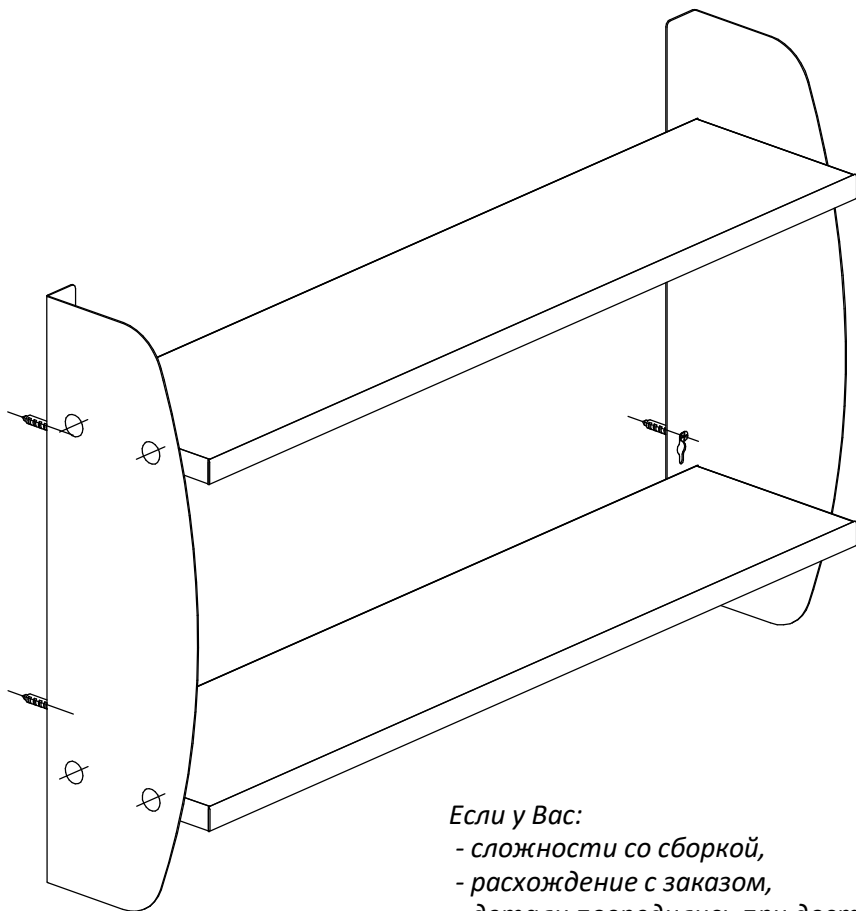

ZAMM®

Комплектация и схема сборки
Навесные полки

Артикулы
M-029, M-051, M-052, M-127

Если у Вас:

- сложности со сборкой,
- расхождение с заказом,
- детали повредились при доставке

Горячая линия:

+7 495 191-98-01

911@zamm.ru

Комплект фурнитуры

Заглушка конфирмата (в цвет) - 8 шт.

Конфирмат 7x50 - 8 шт.

Дюбель-гвоздь - 4 шт.

**Чтобы придать мебели идеальный внешний вид, рекомендуется, сразу после сборки изделия, протереть его салфеткой с использованием средства для очистки мебели с антистатическим эффектом.*