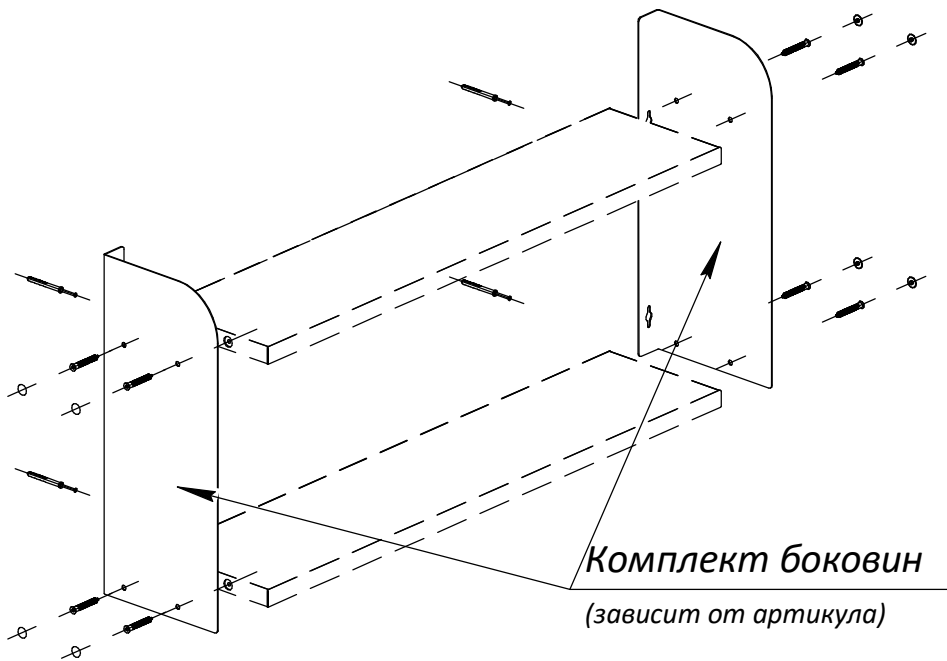

ZAMM®

Комплектация и схема сборки
Навесные полки

Артикулы
M-029, M-051, M-052, M-127

Если у Вас:

- сложности со сборкой,
- расхождение с заказом,
- детали повредились при доставке

Горячая линия:

+7 495 191-98-01

911@zamm.ru

Комплект фурнитуры

Заглушка конфирмата (в цвет) - 8 шт.

Конфирмат 7x50 - 8 шт.

Дюбель-гвоздь - 4 шт.

**Чтобы придать мебели идеальный внешний вид, рекомендуется, сразу после сборки изделия, протереть его салфеткой с использованием средства для очистки мебели с антистатическим эффектом.*